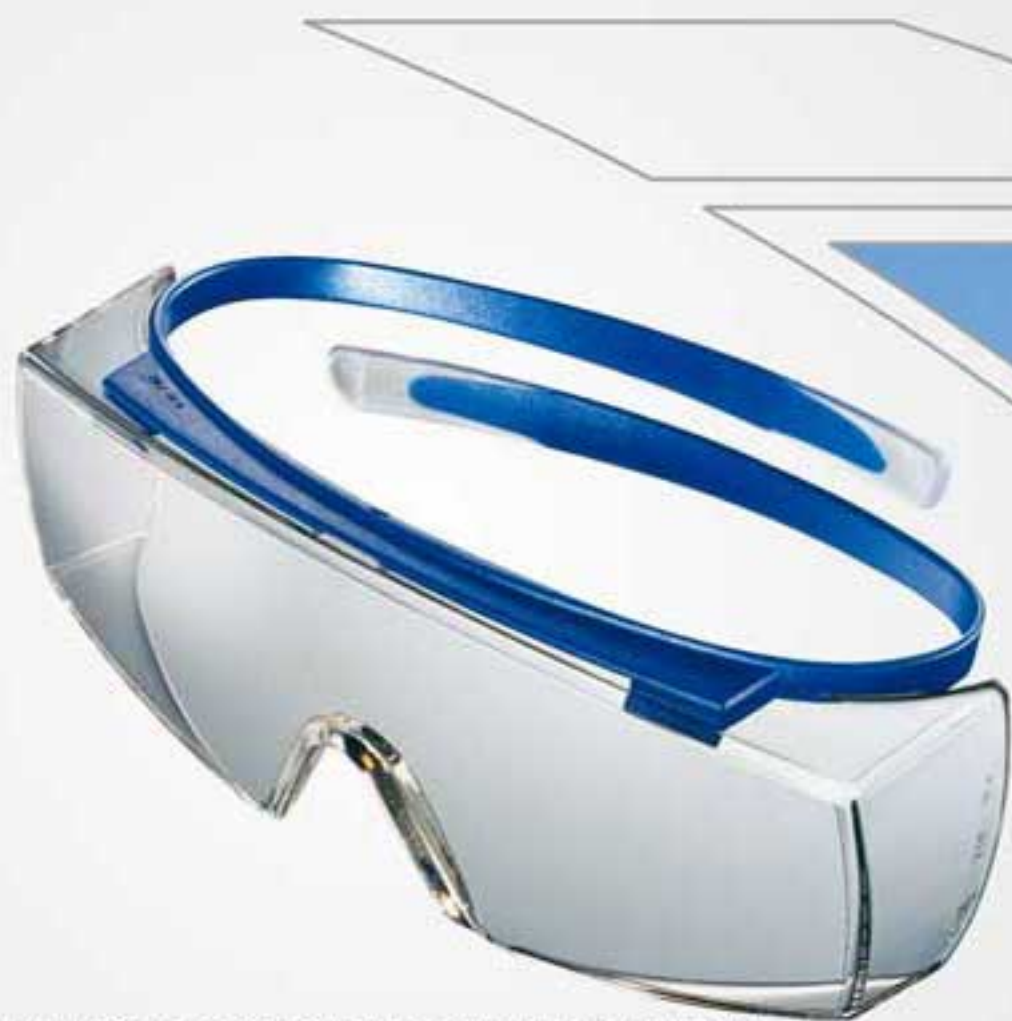

# 防護眼鏡 super OTG

uvex  
防護眼鏡

uvex super OTG

1. 鏡片PC材質具耐撞擊及100%抗紫外線(UV)功能。
  2. 鏡片遇蒸氣時完全不起霧，並將蒸氣凝聚成水滴以免影響視線。
  3. 鏡片內外層永久防霧，且抗刮並具撥水性不易聚積油漬及灰塵，並做靜電處理。
  4. 材質超輕，有彈性，不易變形，即使在低溫下。
  5. 「一體成型」鏡架，可拆式鏡片搭配上特殊材質設計的超輕鏡架，佩戴舒適完全無負擔。
  6. 鏡架尾端柔軟舒適無壓迫感，柔軟性佳，扭曲不變形，並具防滑功能。
  7. 適合任何不同弧度的臉型或者是使用者本身有佩戴眼鏡。
  8. 專利hi-res科技，最新的鏡片科技，可帶來更高的清晰度並且有效降低佩戴護目鏡所帶來的暈眩感。由於所有uvex護目鏡均符合Optical Class 1(光學第一級)的最高等級，而搭配此技術之鏡片，更是運用了最佳化陣面波技術，使得鏡面散光趨近於零，讓您佩戴時看更清晰更感受不到鏡片的存在。
  9. 產地：德國，符合歐美及CNS標準。
  10. 附原廠具拭鏡功能眼鏡收納袋(型號：9954.355) X 1只。
  11. 附印有保養說明眼鏡保護布 X 1只。
- ※鏡片有透明、灰色及自動變色供選購。