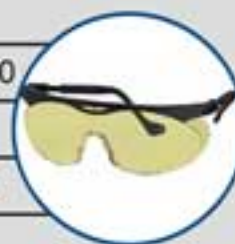

## uvex skyper sx2

具備了極致輕量、現代化造型、傑出視野與高度佩戴性的多功能屬性。多段鏡架角度與長度調整功能，使得此防護眼鏡可以適用於各類不同頭型與臉型的使用者，而柔軟的鏡架更提供了高度的舒適性。

鏡片和鏡框以高度防撞擊的材質所製成。此鏡片提供了最頂級的UV防護，鏡片側邊則額外提供了強光保護。