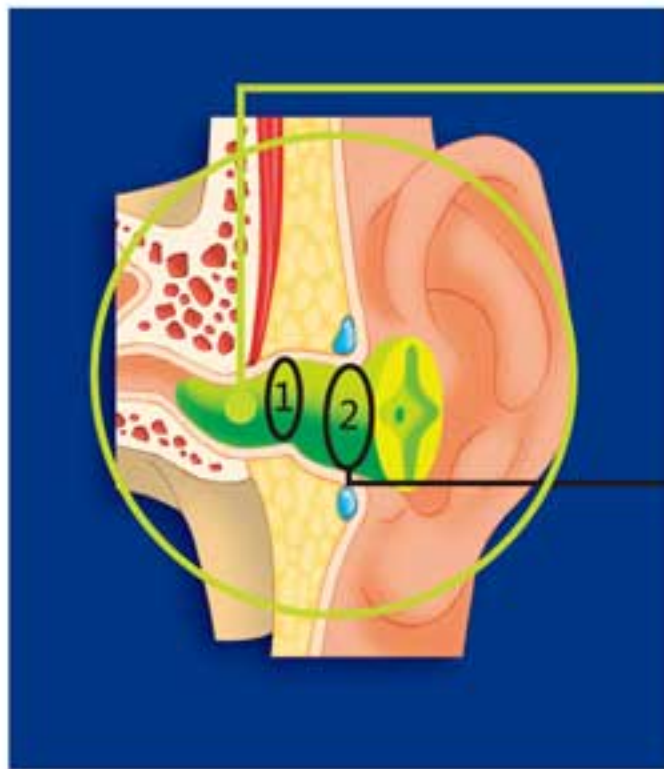

### 正確的uvex耳塞使用示意圖

- 1.讓耳道及耳塞達到最佳的密合，取得最大的防護效果。
- 2.穿戴uvex耳塞時，能夠濾除有害的噪音，並可以讓人的交談聲及機器警報聲能夠讓使用者接收聽到，避免發生危險。
- 3.穿戴uvex耳塞時，能夠正確地辨別聲音特徵。

uvex耳塞特別注重人耳的壓力敏感區，使其達到最佳的舒適度，尤其是耳朵以下的二個部分：

- 1.彎曲的耳道。
- 2.耳道入口區。