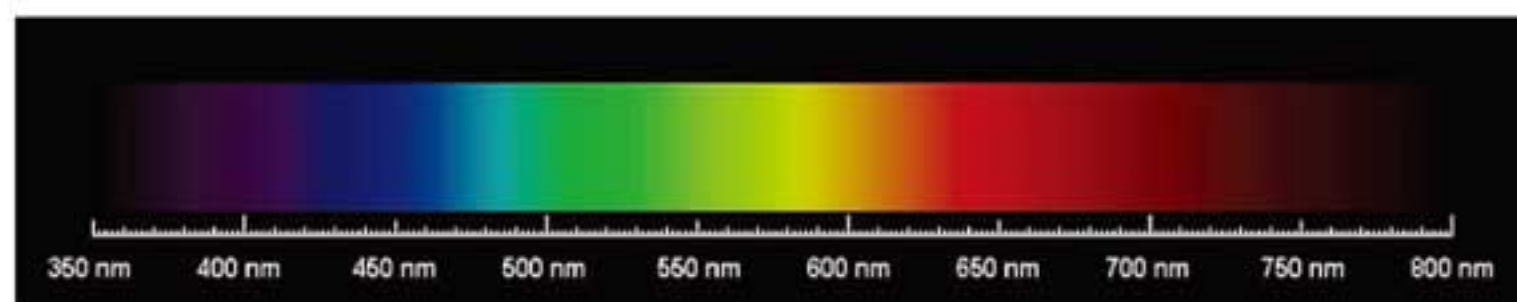

laservision

我們提供了一系列針對紫外線(UV)、紅外線(IR)以及一般性強光所設計的優質防護眼鏡或護目鏡，然而其對於雷射源的防護是不夠的。

針對雷射傷害我們提供一系列滿足不同客戶需求而特製的視覺防護產品。

如有任何相關雷射防護的問題，請立即與我們的專人聯絡，我們一定會提供令您滿意的雷射防護解決方案！！