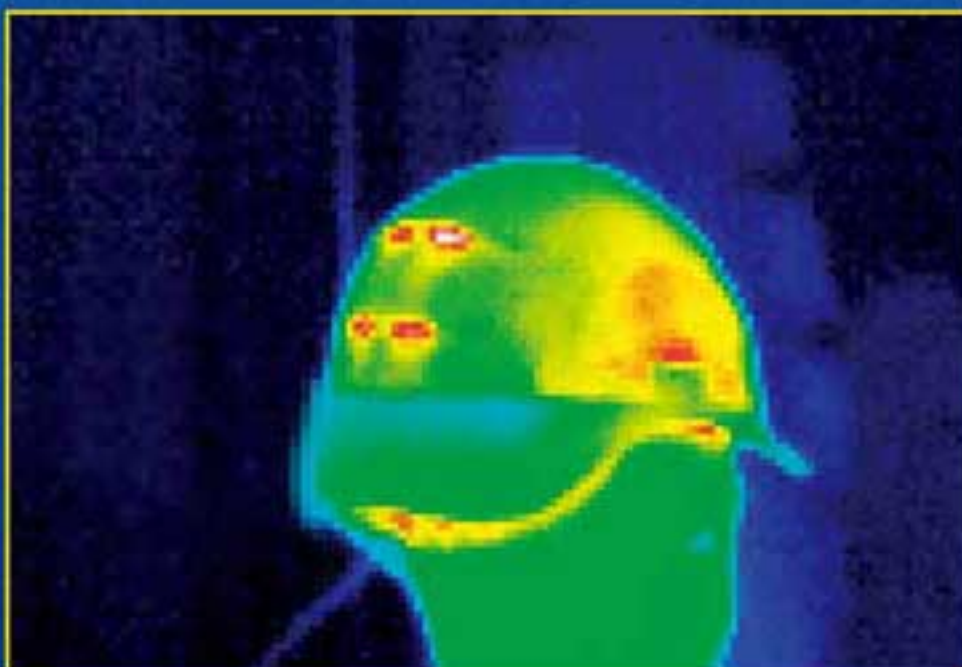

uvex獨步全球的透氣對流系統設計，共有前一後二的可開關式透氣孔，對於長時間的穿戴，能得到前所未有的清爽透氣舒適感。

穿戴uvex透氣式安全帽時，由紅外線所拍攝的溫度分析圖，可得知使用者的頭部溫度並不會因為長時間地穿戴安全帽，而有因為溫度提高許多的不舒適感。