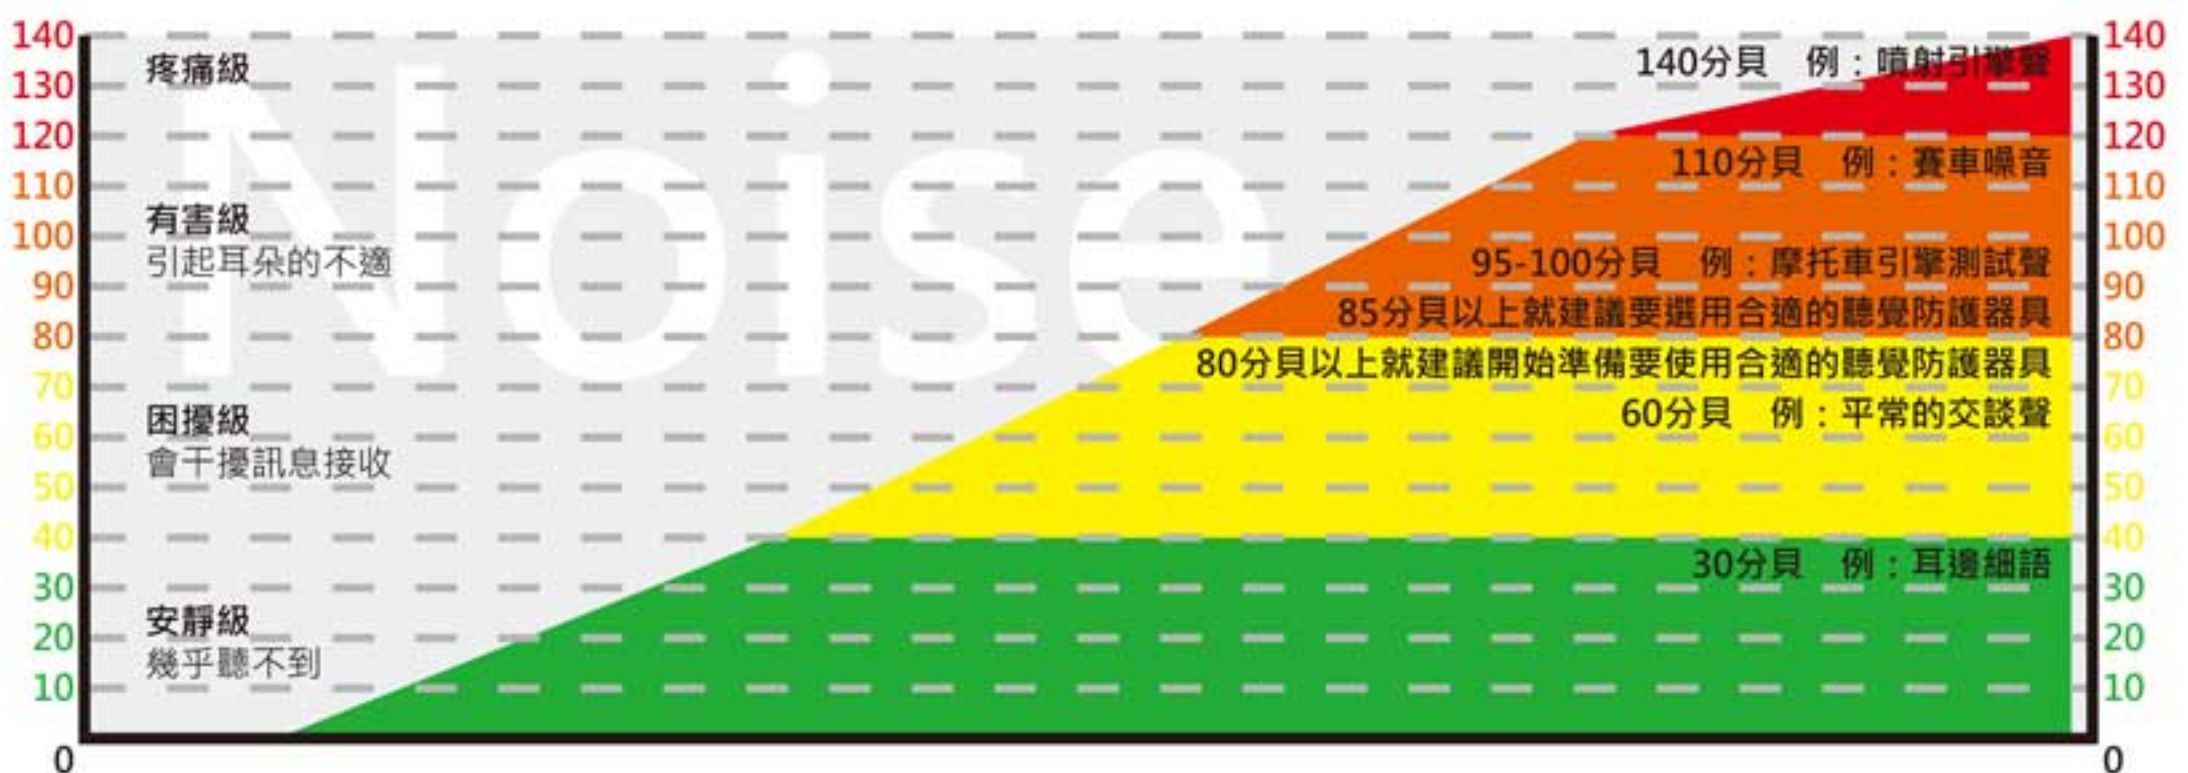

依噪音的危害程度正確地選擇聽覺防護器具

適度防護及長期佩戴耳塞時，能有效阻隔有害噪音，而不阻絕機械的警報聲及人的交談聲

1. 利用手指將耳塞揉成細的圓柱型，以便塞入耳道中。